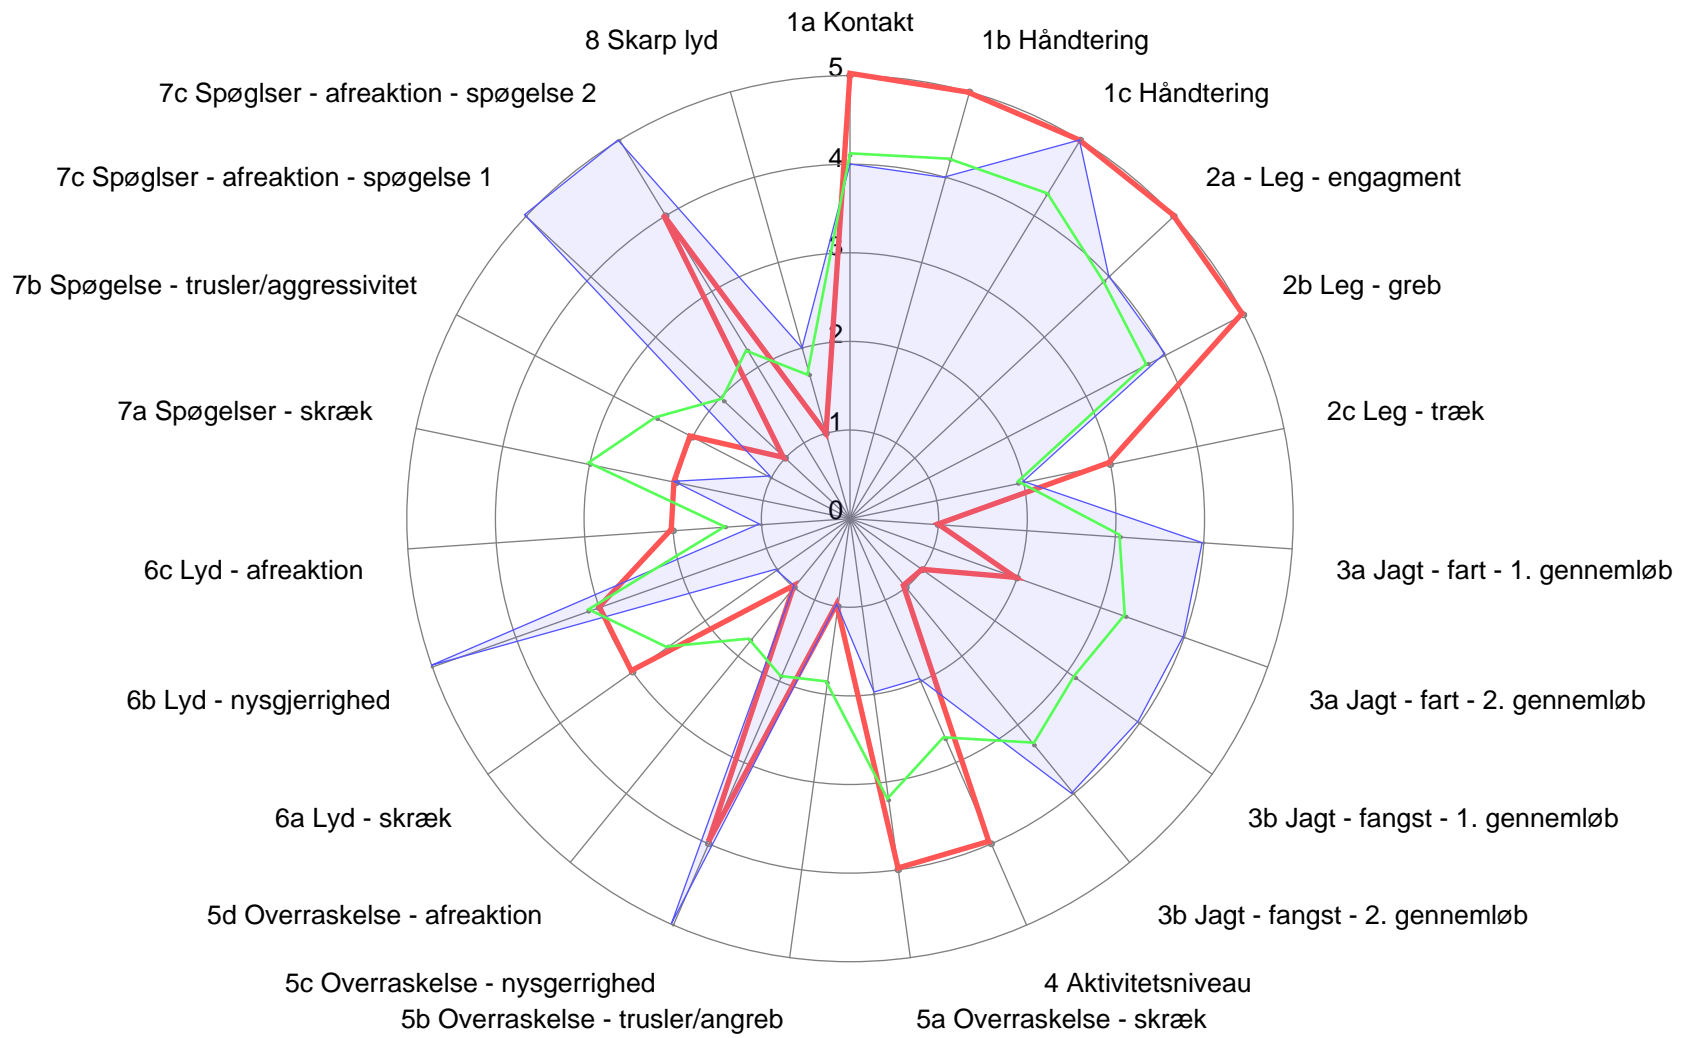

Mentalbeskrivelse - 09443/2000

● Testet hund ● Raceprofil ● Racens gennemsnit