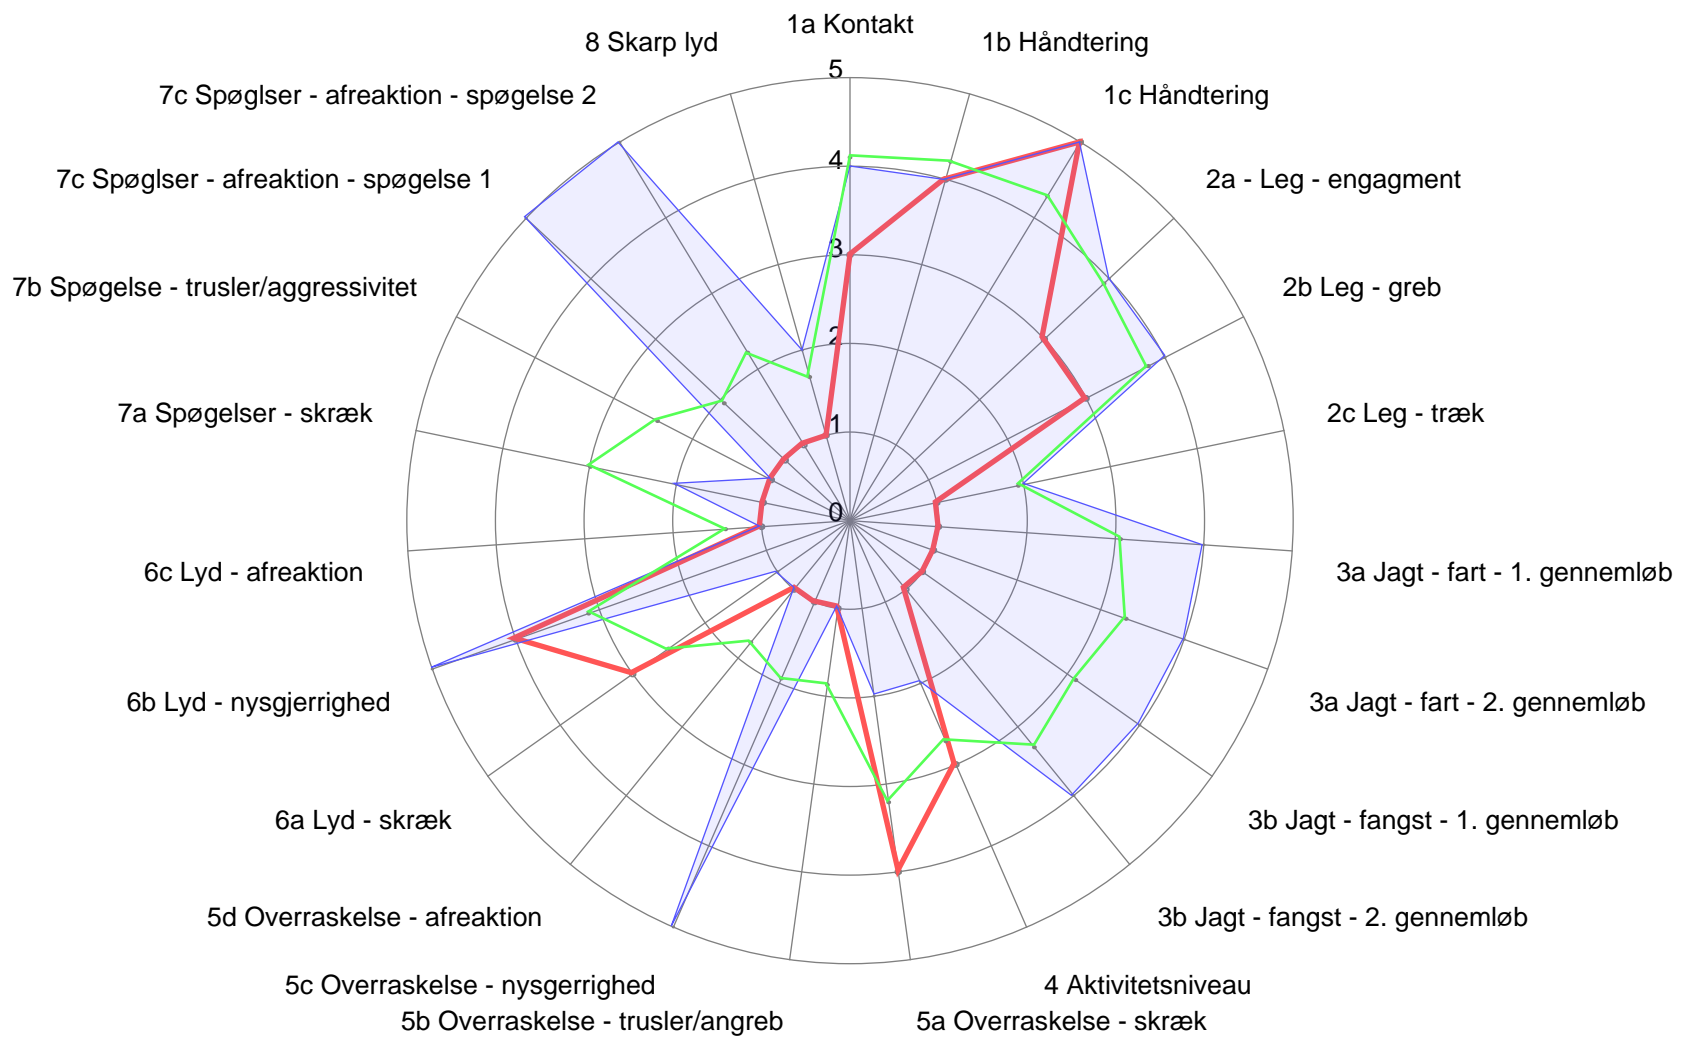

Mentalbeskrivelse - 26415/95

● Testet hund ● Raceprofil ● Racens gennemsnit