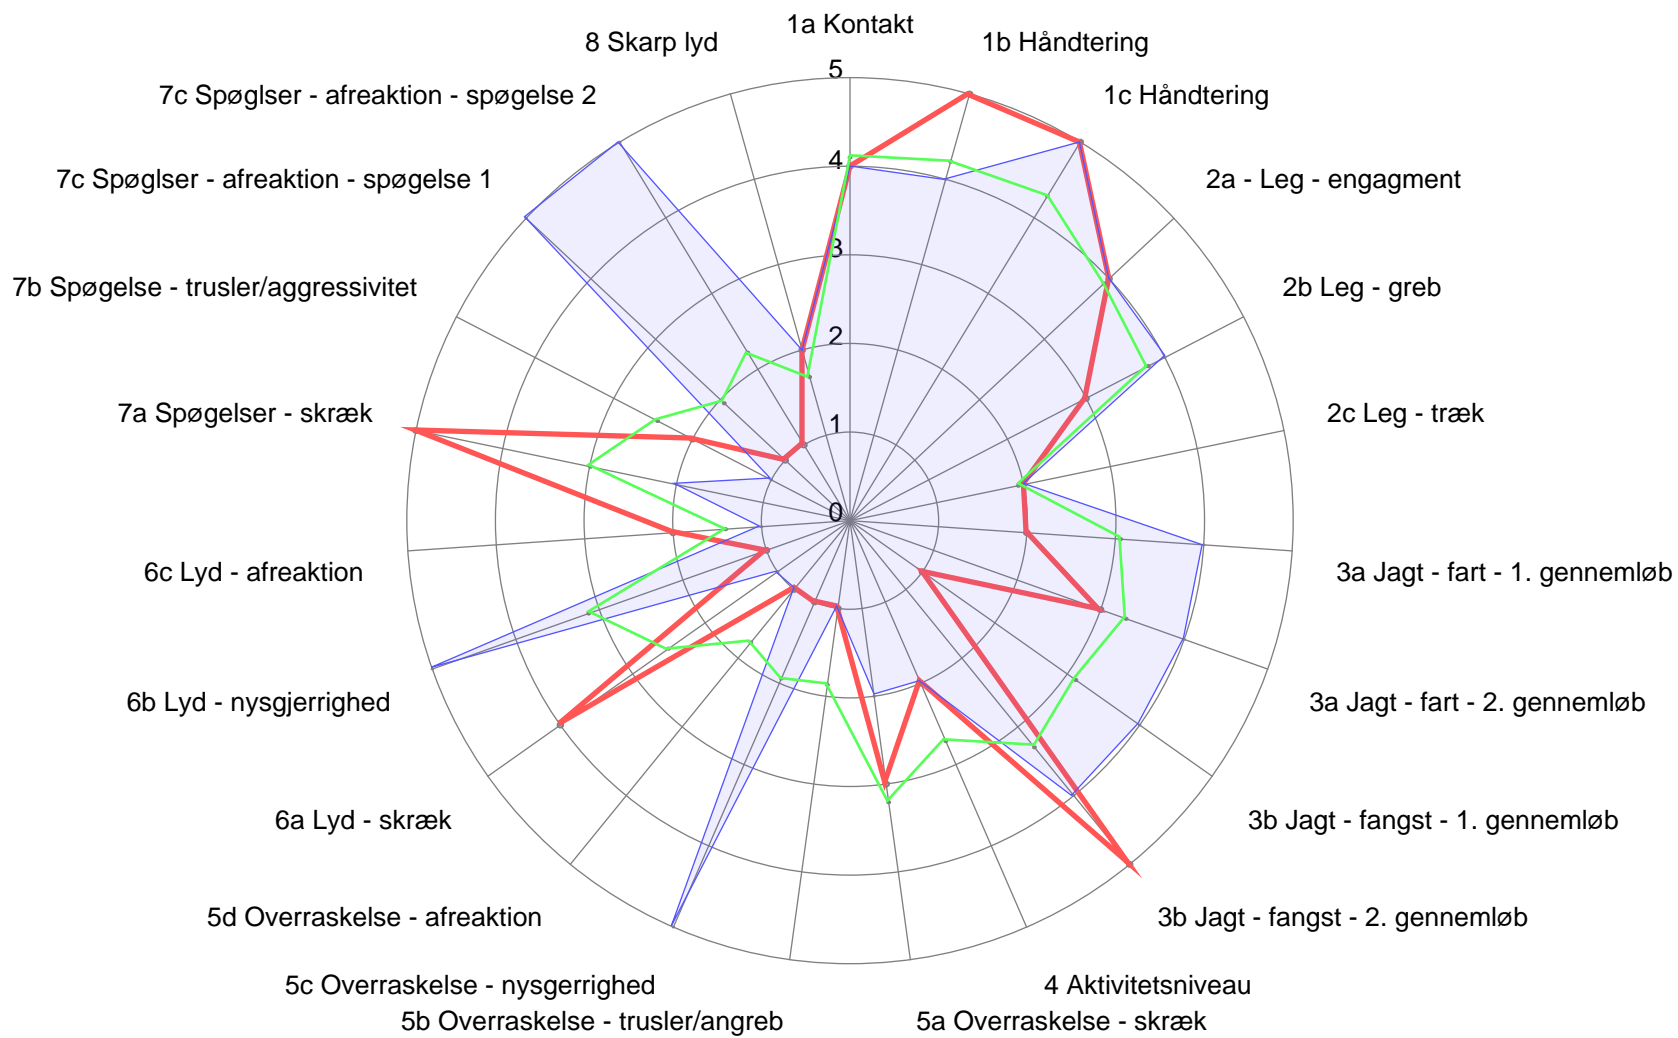

Mentalbeskrivelse - DK01496/2010

● Testet hund ● Raceprofil ● Racens gennemsnit