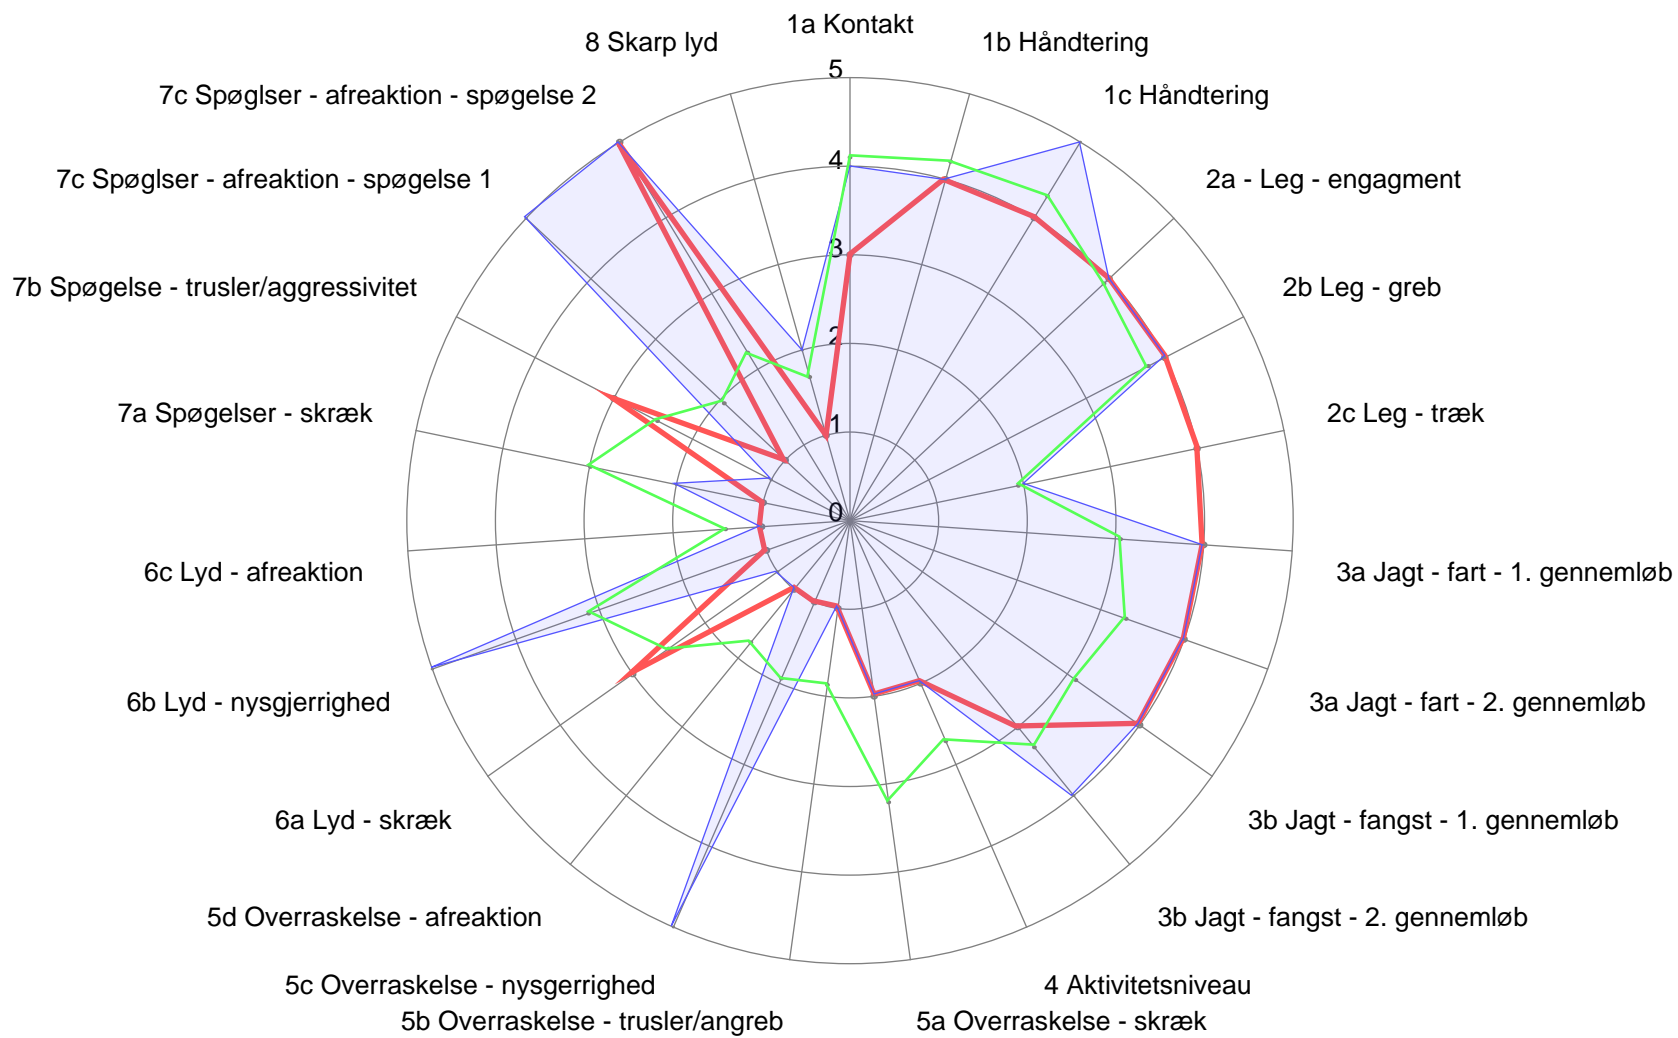

# Mentalbeskrivelse - DK06931/2012

● Testet hund ● Raceprofil ● Racens gennemsnit