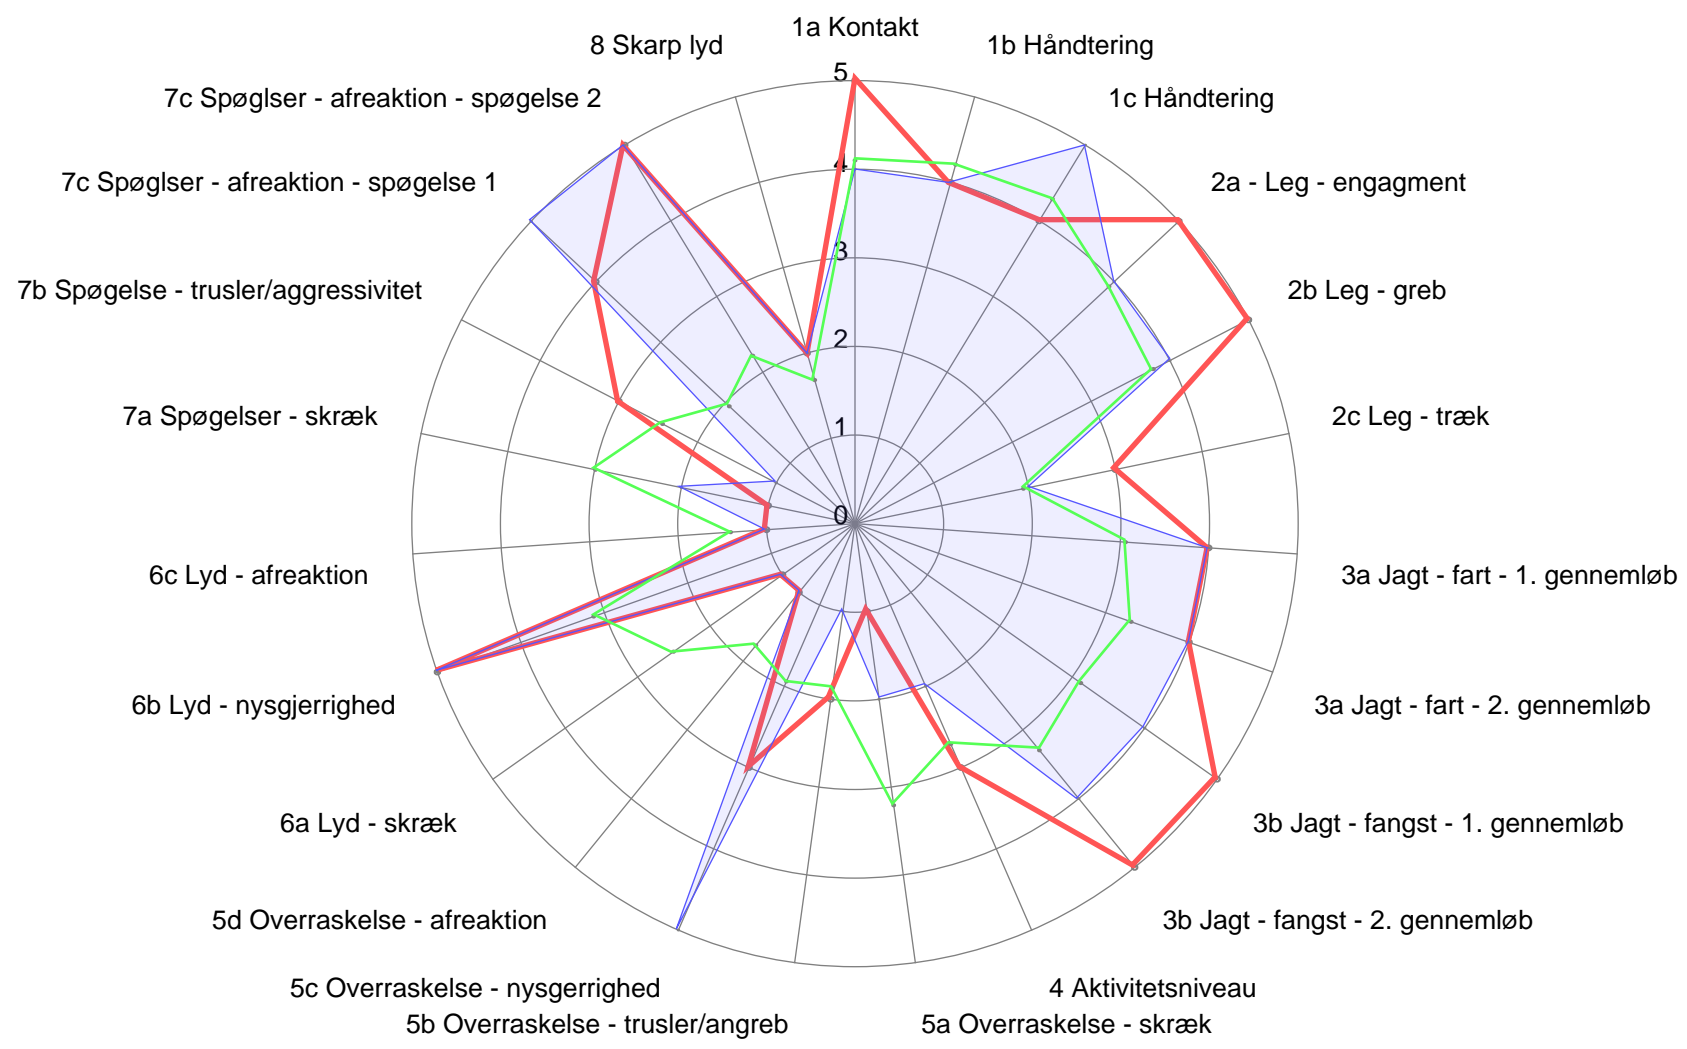

Mentalbeskrivelse - DK22969/2007

● Testet hund ● Raceprofil ● Racens gennemsnit